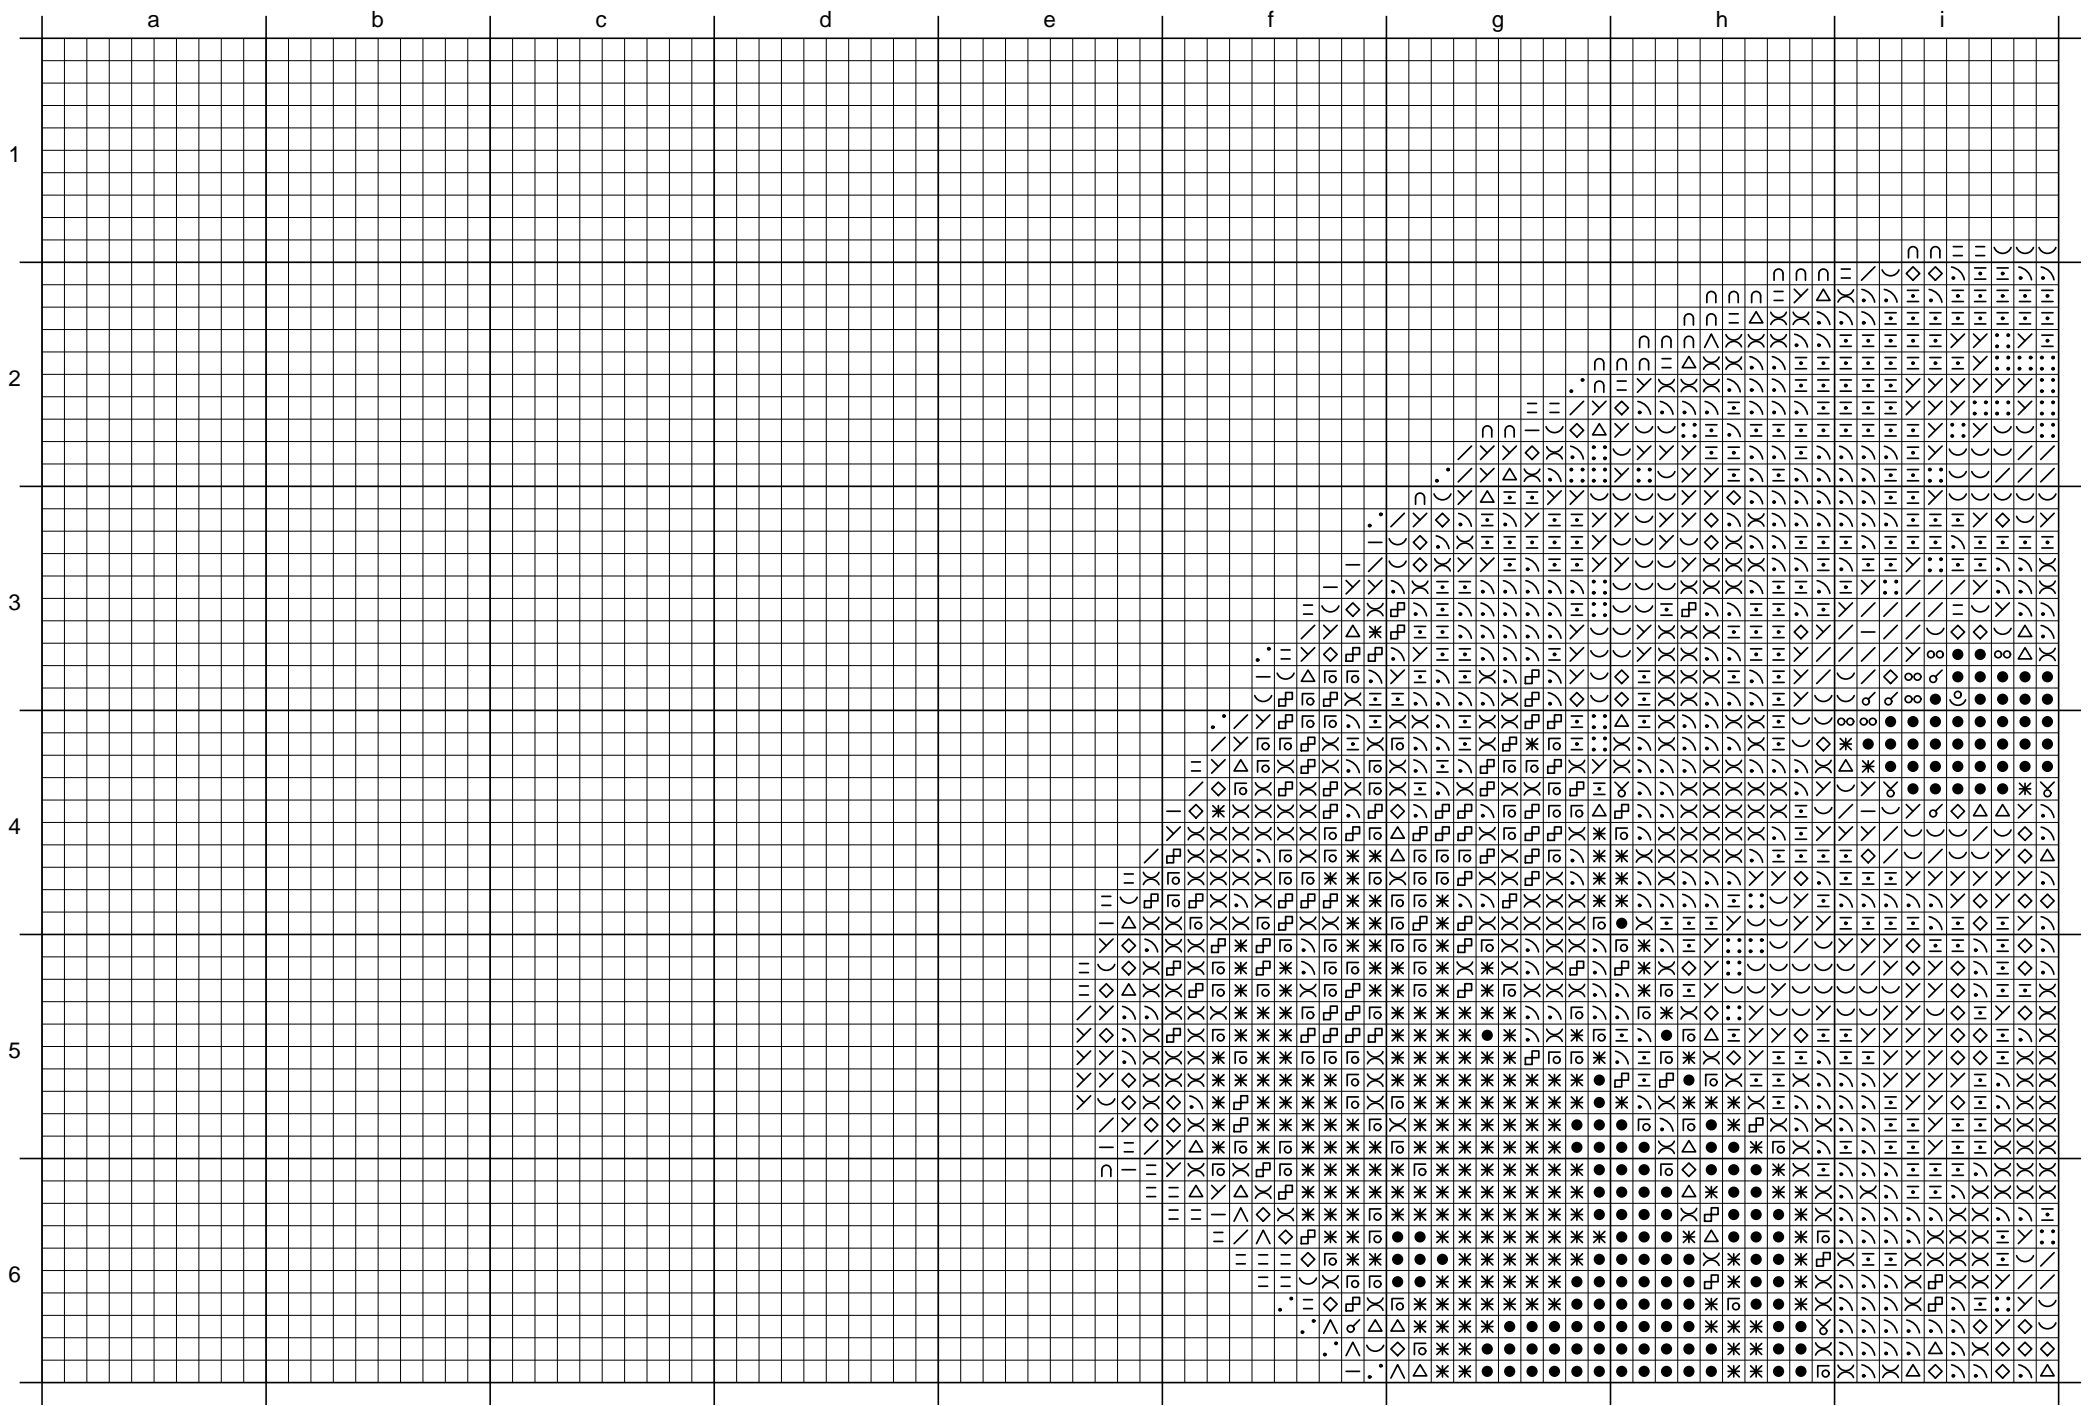

nummer: 57169  
 afmetingen: 118 x 106 kruisjes  
 dat is ongeveer: 24 cm bij 21 cm  
 aantal kleuren: 22

WWW.PAPILION.NL

DMC	kleur	lengte	DMC	kleur	lengte
729	kerrie	7	746	l.kerriewit	3
437	caramel	7	435	l.chocoladebruin	3
680	d.kerrie	6	415	l.grijs	3
738	l.caramel	6	676	l.kerrie	2
434	chocoladebruin	6	712	roomwit	2
677	kerriewit	5	3799	d.antraciet	1
310	zwart	5	762	grijswit	1
436	h.l.chocoladebruin	5	318	m.grijs	1
938	bruinzwart	5	317	d.grijs	1
801	d.mokka	4	869	d.sahara	1
433	mokka	3	413	antraciet	1

De lengte is gegeven in eenheden van 80 cm borduurzijde (ongesplitst).  
 De werkelijk benodigde hoeveelheid kan afwijken, afhankelijk van het patroon en de borduurvaardigheid.

	a	b	c	d	e	f	g	h	i
7							•••••	•••••	•••••
8							•••••	•••••	•••••
9							•••••	•••••	•••••
10							•••••	•••••	•••••
11							•••••	•••••	•••••
12							•••••	•••••	•••••